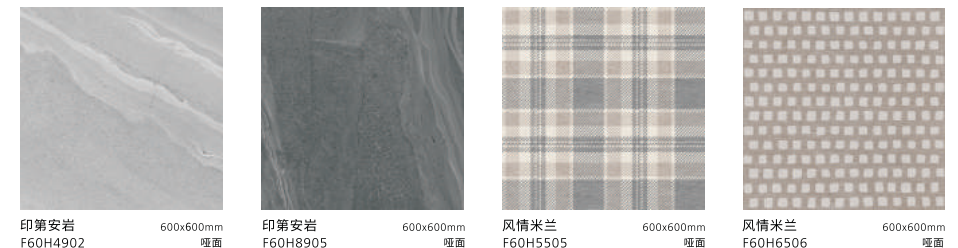

RUSTIC SERIES 现代仿古砖