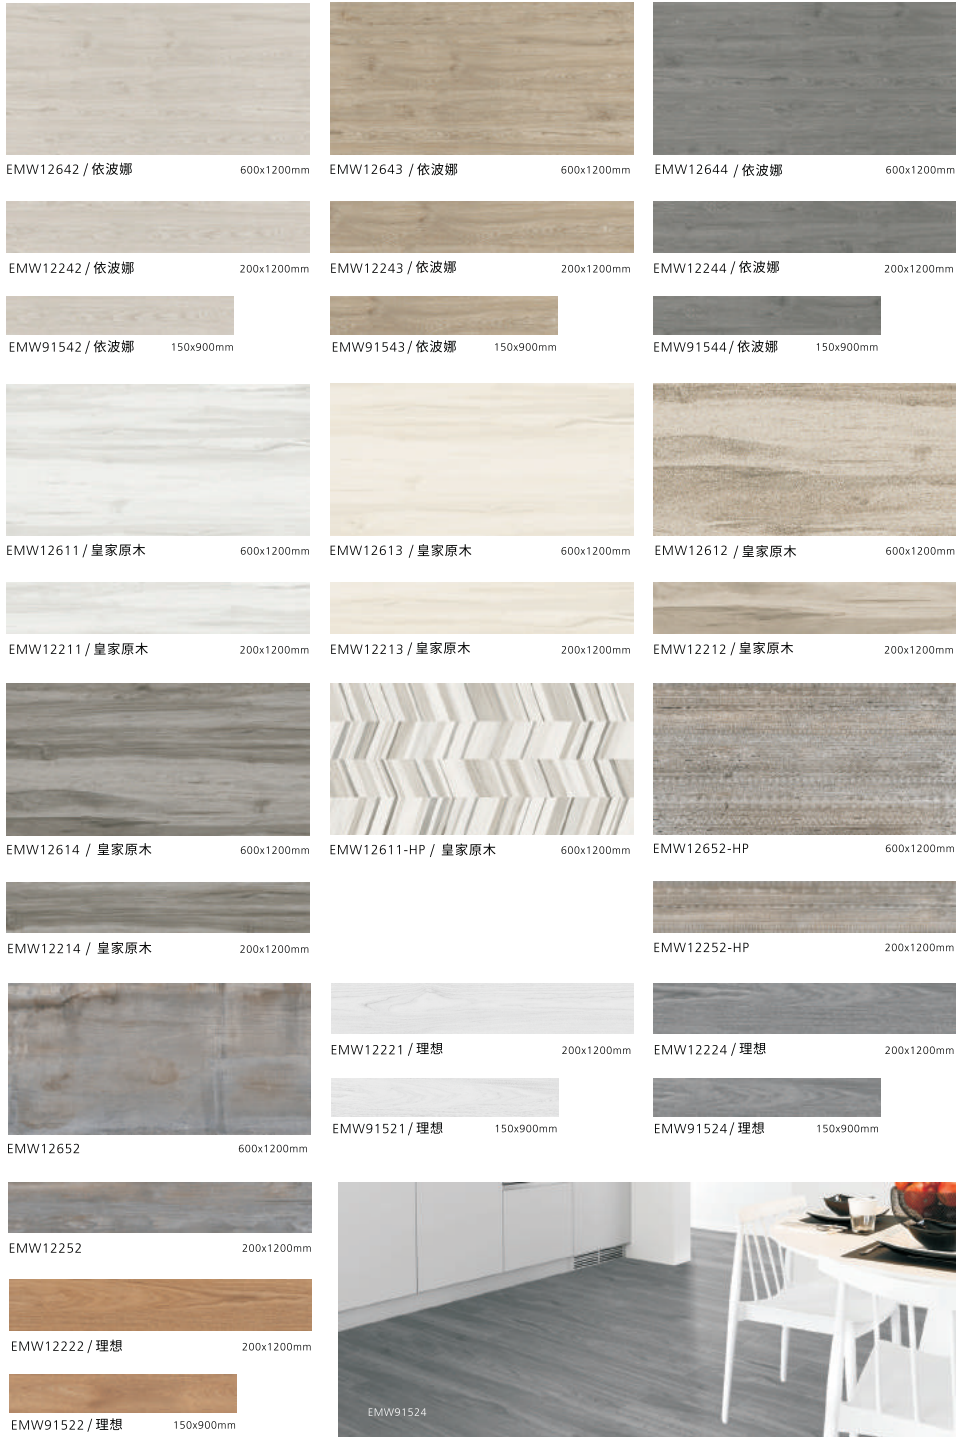

WOODEN TILE 现代木纹砖