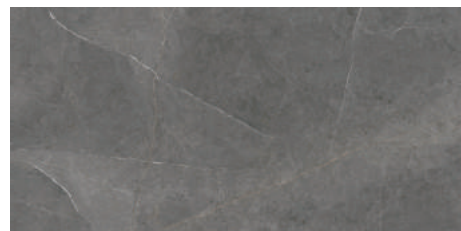

卡姆里灰/一石8图  
EQ189P012  
900x1800mm  
亮面

爱琴海灰/一石4图  
EQ189H006  
900x1800mm  
哑面

名仕灰/一石4图  
EQ189H010  
900x1800mm  
哑面

塞纳河/一石7图  
EQ189P015/EQ189H015  
900x1800mm  
亮面/哑面

咖慕斯灰/一石4图  
EQ189P013  
900x1800mm  
亮面