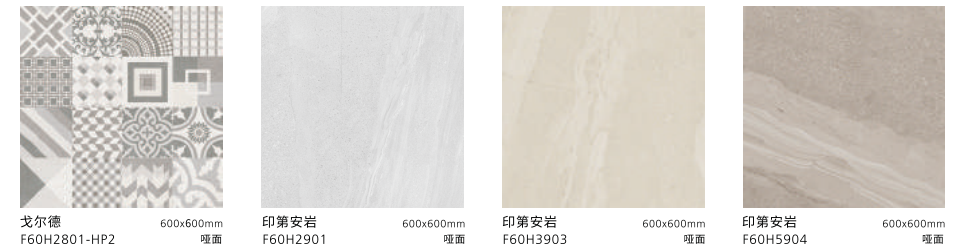

RUSTIC SERIES 现代仿古砖