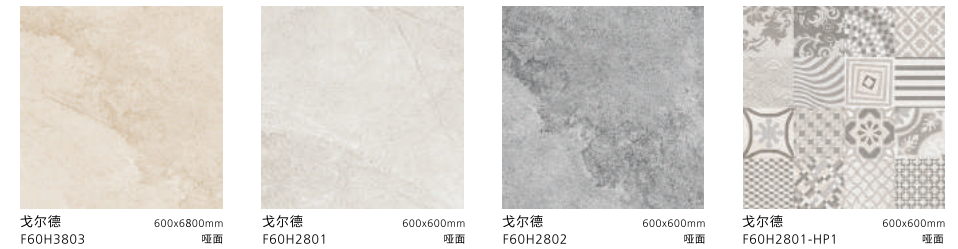

RUSTIC SERIES 现代仿古砖