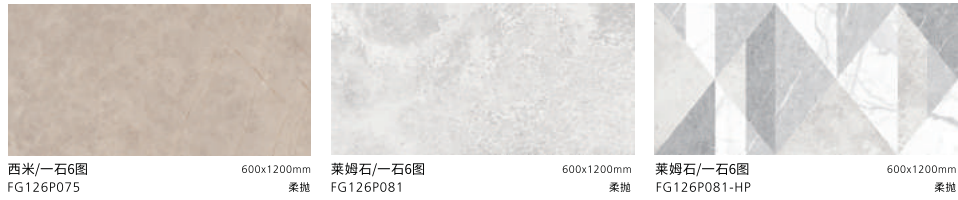

RUSTIC SERIES 现代仿古砖