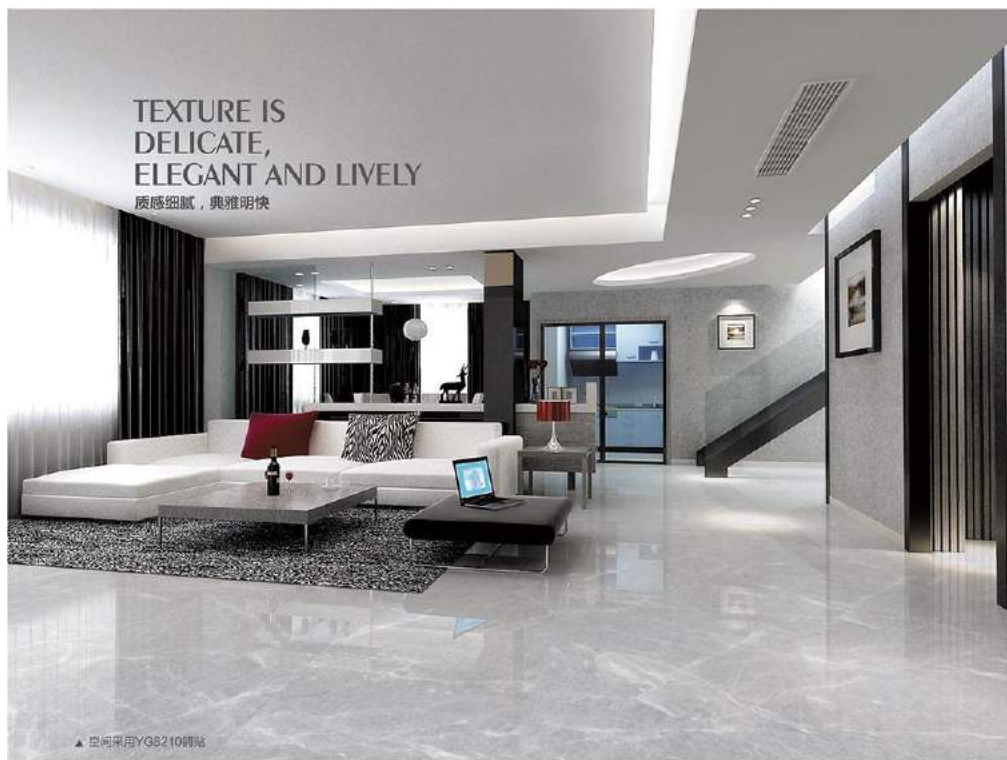

71
9
72

格律陶，给您生活新态度！
GREETAO
NEW ATTITUDE TO YOUR LIFE!

▲ 空间采用YG8207铺贴

▲ 空间采用YG8211铺贴

800X800
[金刚石]

现代 / 简约 / 高雅
ITALY ORIGINAL DESIGN
意大利原创设计

格律陶·瓷砖
GREETAO

75
9
76